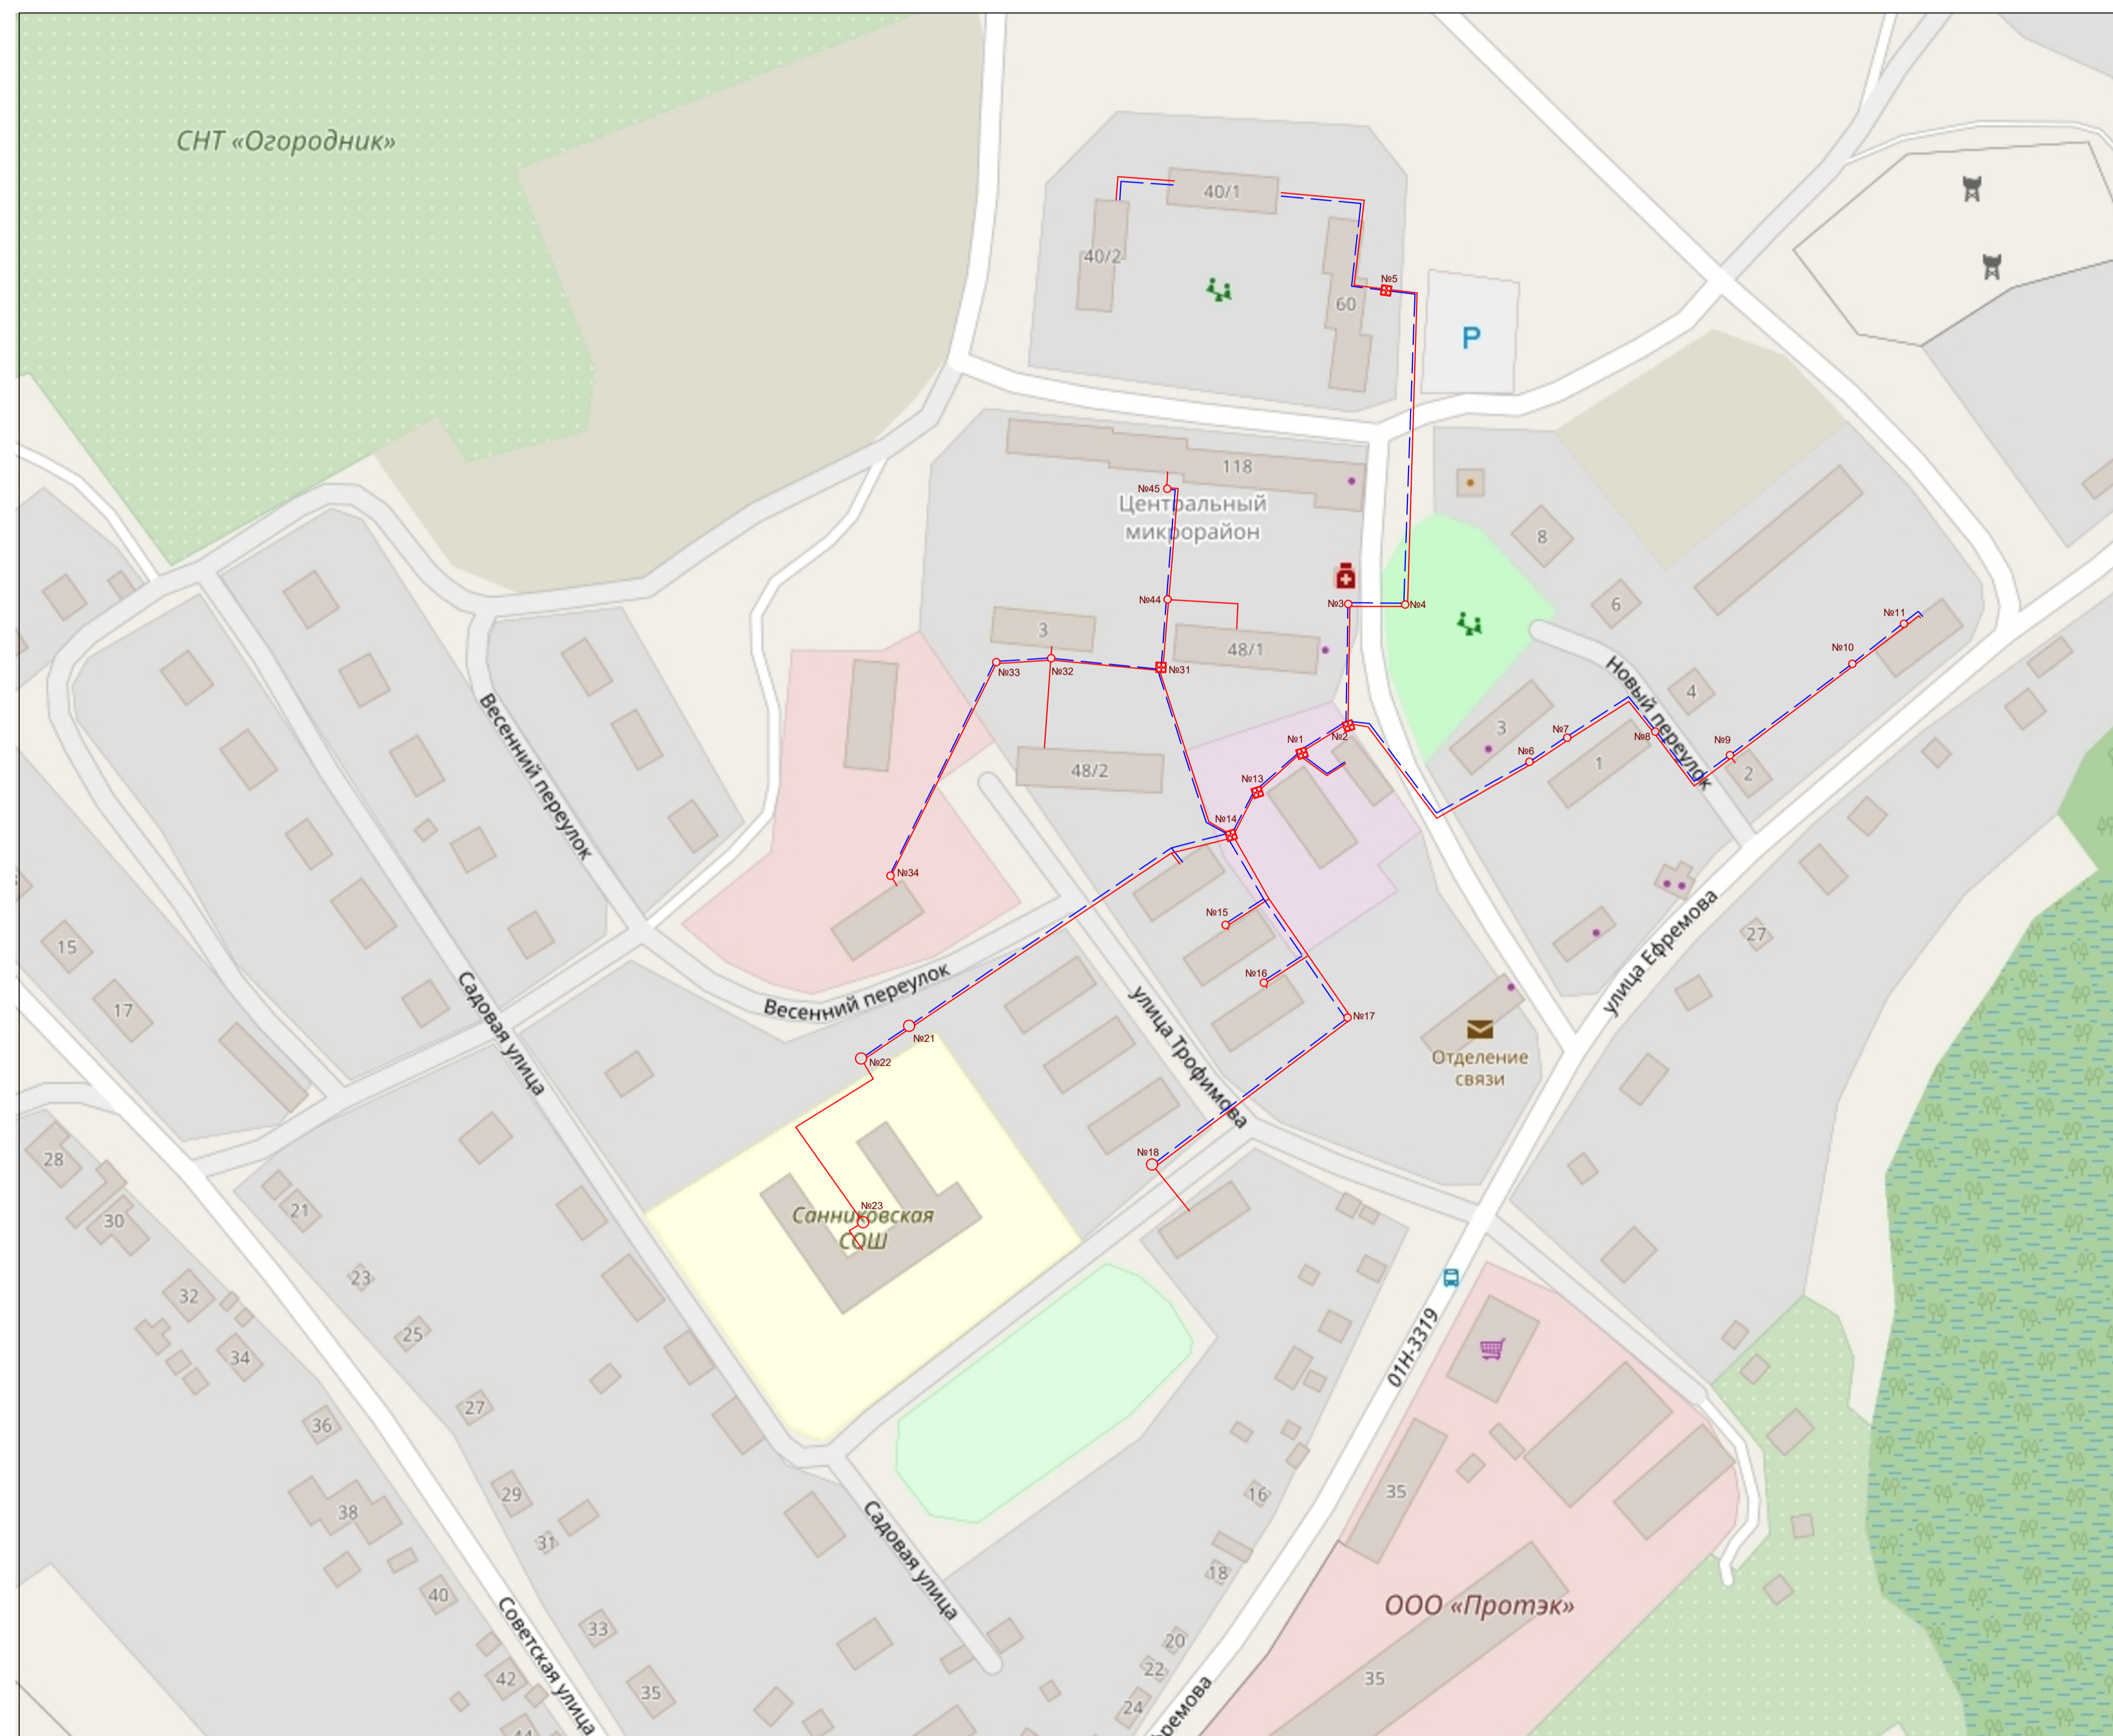

Схема теплоснабжения муниципального образования Санниковский сельсовет Первомайского района Алтайского края

Центральная газовая котельная (с. Санниково, мкр. Центральный, 1)

Условные обозначения	
	Подающий трубопровод теплоснабжения
	Обратный трубопровод теплоснабжения